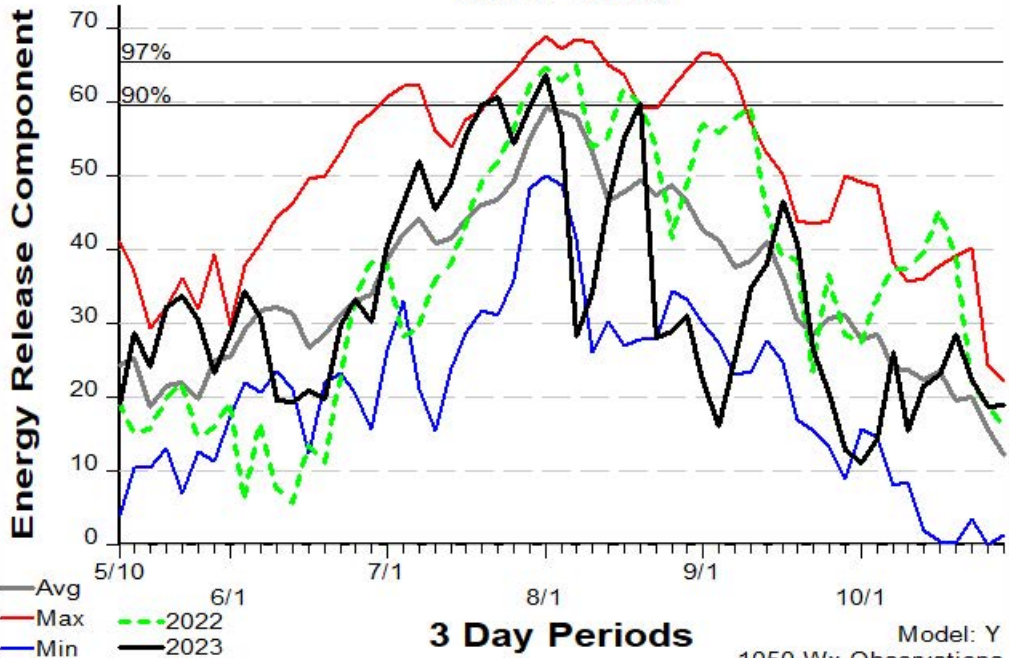

SIG - SM101 2014 - 2019

3 Day Periods

Model: Y

1050 Wx Observations

FF+5.0 build 20210317 11/07/2023-13:22